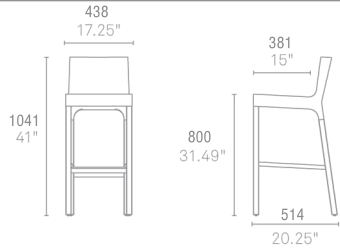

KNICKER BARSTOOL

KN1-BARSTL-GY CHALK
KN1-BARSTL-BR DARK ROAST
KN1-BARSTL-WH WHITE

CHALK

DARK ROAST

WHITE